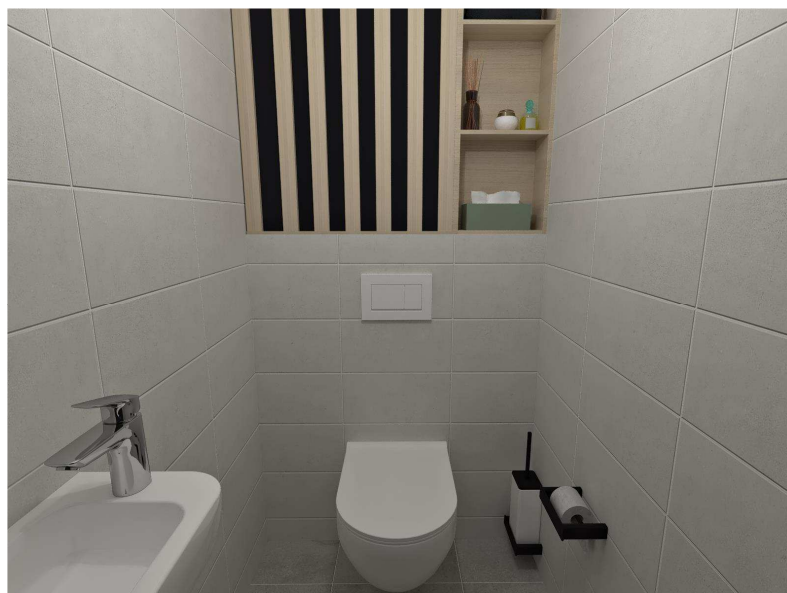

OBKLADY / DLAŽBY