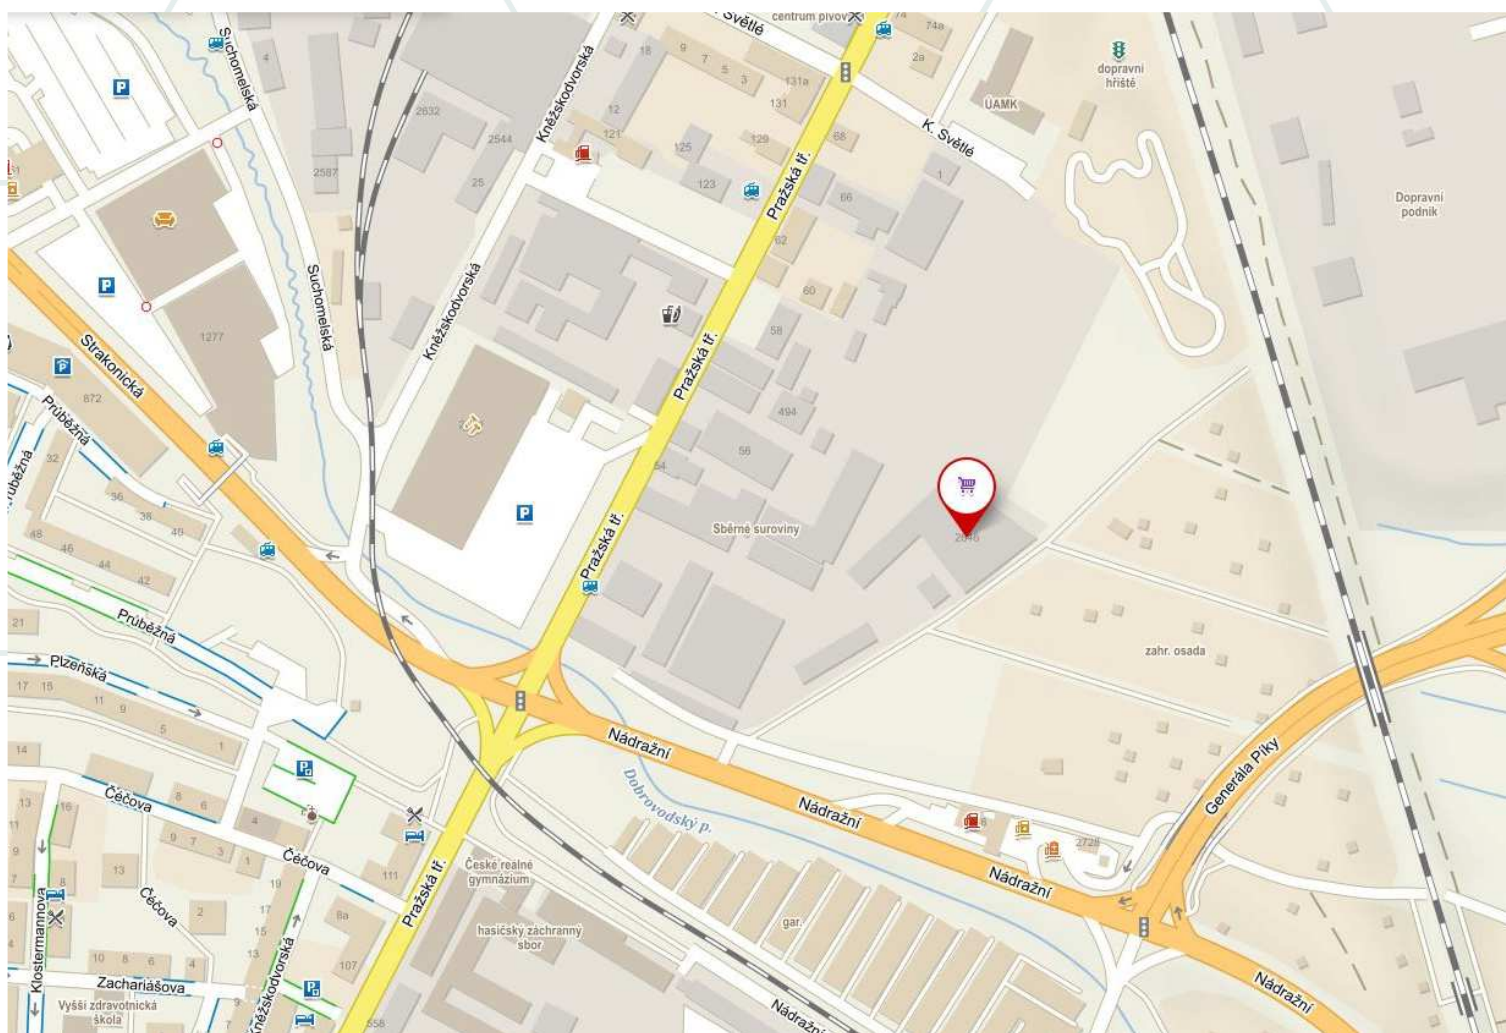

# Centrum klientských změn ČESKÉ BUDĚJOVICE

Otevírací doba prodejny a centra klientských změn

**Po – Pá / 7:00 -19:00**

**So – Ne / 8:00 - 18:00**

**Strakonická 2646, 370 04 České Budějovice**