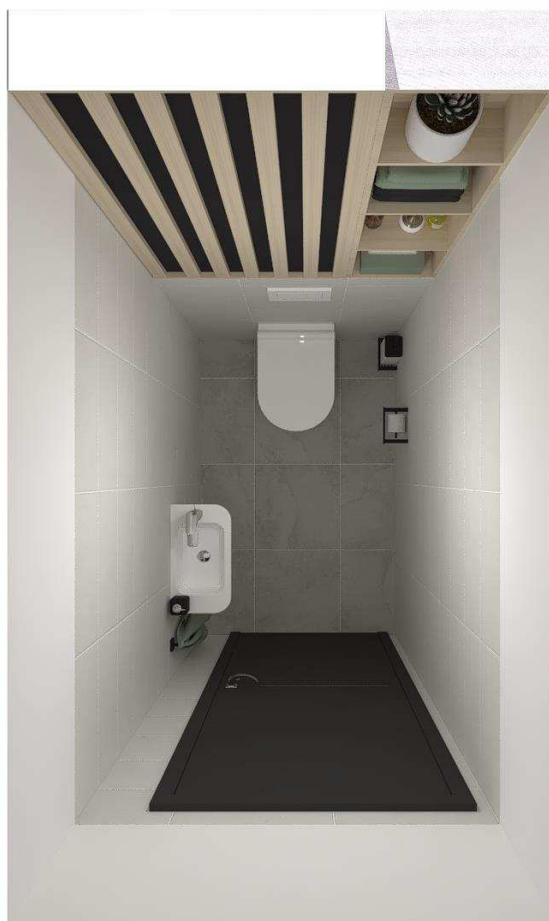

OBKLADY / DLAŽBY