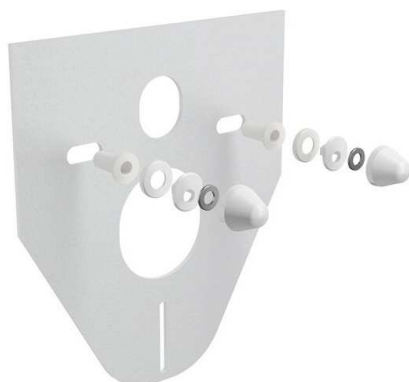

# SANITÁRNÍ KERAMIKA umyvadlo

Keramické umyvadlo 55cm **GEBERIT**

# SANITÁRNÍ KERAMIKA WC

WC modul **TECE**  
Ovládací tlačítko bílé

Závěsné WC s uzavřeným  
oplachem

WC sedátko SoftClose